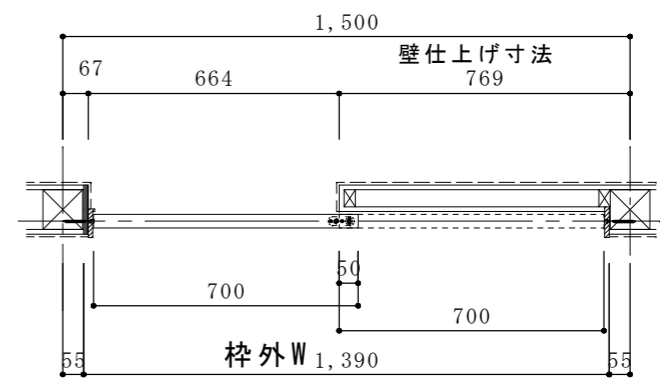

ムラコシ
 ガイドローラーS
 32×18

ムラコシ SDU振止ヒール取付

ラフィーノ (株) 創北

2019/3/16
 2019/4/15
 2019/8/8

作図
 Watanabe

現場名 *
 図面名 *

縮尺
 1/20, 1/4

図面番号

片引き H2100