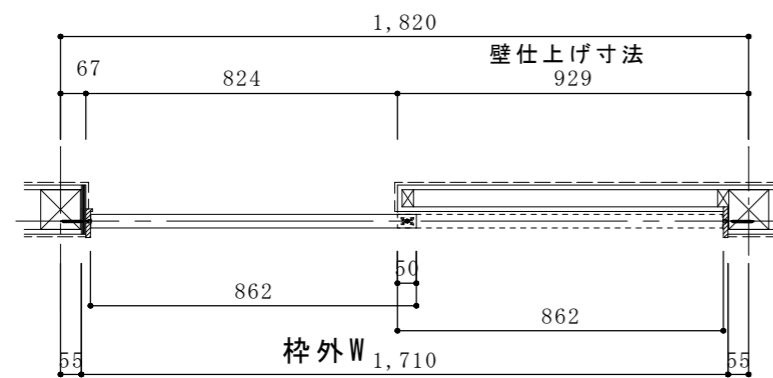

ムラコシ
 ガイドローラーS
 32×18

ムラコシ SDU振止ヒール取付

ラフィーノ (株) 創北

2019/3/16
 2019/4/15
 2019/8/8

作図
 Watanabe

現場名 *
 図面名 *

縮尺
 1/20, 1/4

図面番号